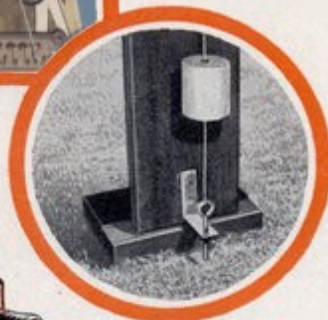

LA FAMILLE MARTOCHE: TOUT DANS LES BRAS . . . RIEN DANS LA CABOCHE

*Boys Can Have a Carnival
of Fun with This Simply Built*

Fiche Technique

De
Marlone
S.
Martoche

Tout public à partir de 7 ans.

Durée : en une ou plusieurs
séquences de durées
adaptables (30 min à 3h)

Nécessite :

- 1 prise 220v 16 A
- une place de parking à proximité
- Installation sur sol plat
- Espace scénique :
6m X 6m et 5m de hauteur

Intervention sonorisée en
autonomie (400 pers environ)
Puissance jour : 600 watts
Puissance nuit : 3000 watts
Montage et démontage : 1h
3 intervenants